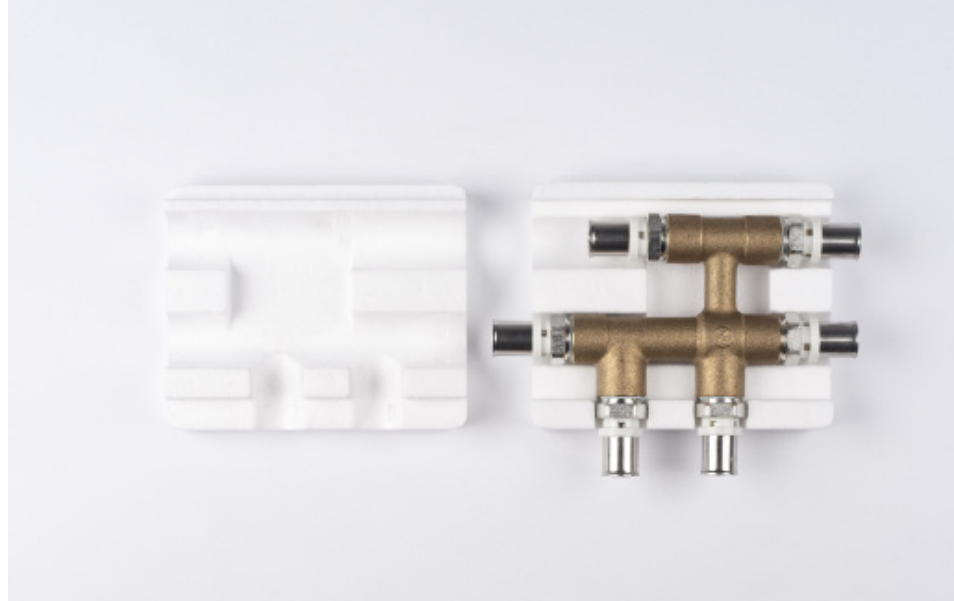

Kreuzungsfreies T-Stück mit Dämmbox,
alle Abgänge gleich dimensioniert.

Kreuzungsfreies T-Stück

Art.-Nr.	Bezeichnung	Dimension	VE PE-Beutel
7716170	Kreuzungsfreies T-Stück mit Dämmbox	16 x 16 x 16 mm	4 St.